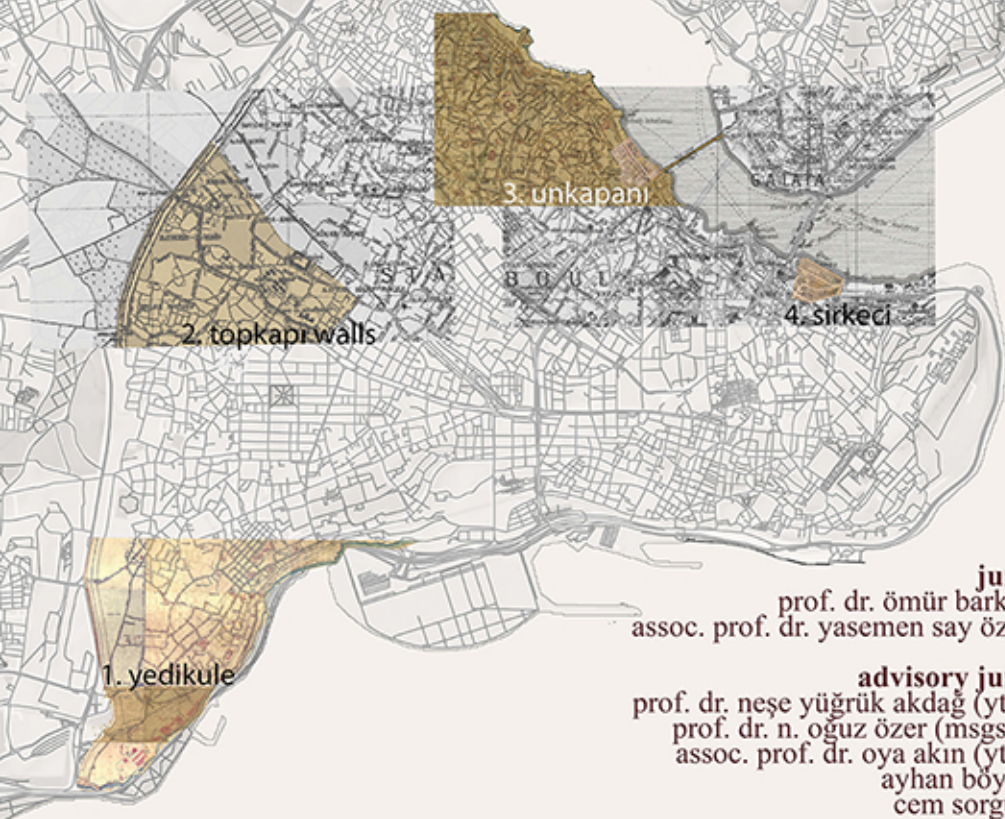

ad7

and graduation project
group 8 - 9

education in the historical peninsula

-architecture school
-conservatoire
-research center

jury

prof. dr. ömür barkul
assoc. prof. dr. yasemen say özer

advisory jury

prof. dr. neşe yüğrük akdağ (ytu)
prof. dr. n. oğuz özer (msgsu)
assoc. prof. dr. oya akın (ytü)
ayhan büyür
cem sorguç